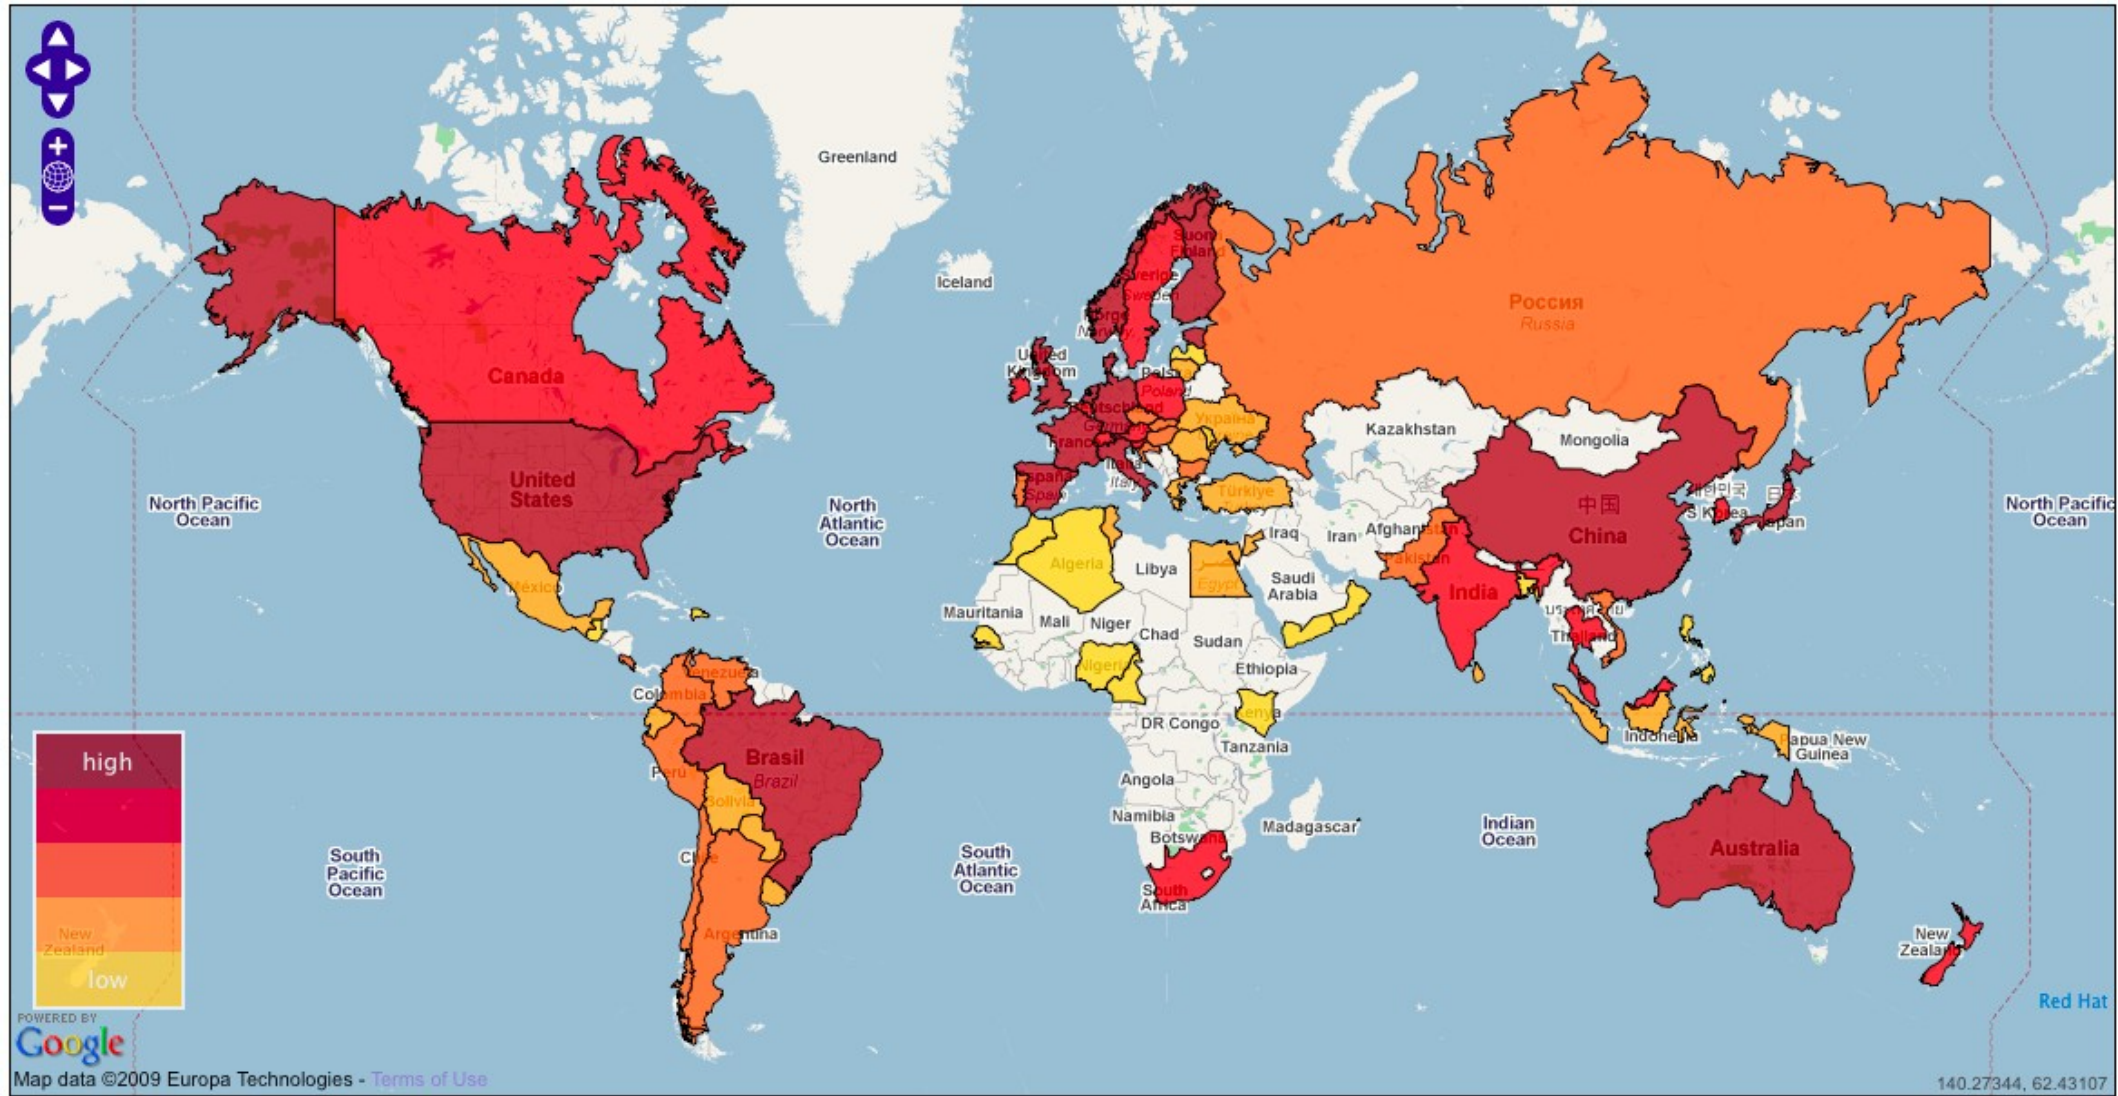

-> Beaucoup de progrès

⇐

Où sont les gens qui font
du logiciel libre ?

⇒

POWERED BY
Google
Map data ©2009 Europa Technologies - [Terms of Use](#)

140.27344, 62.43107

«

Je n'ai confiance qu'en mon
éditeur, il est gros et
c'est la référence